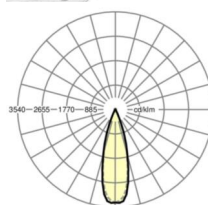

параметры

номер заказа	19442006160
код EAN	4020863406814
номер таможенного тарифа	94051190
Знак прохождения контроля	IP 64, класс защиты I, для рабочих мест за дисплеем 65° < 1500, ENEC10 VDE, F, D, HACCP DIN10500/Food/IFS-пригодность для применения/BRC, Indoor, CE
Степень ударпрочности IK	IK03 (-20°C bis 40°C)
Температура окружения	ta -20°C в 40°C
Особые свойства	Готовность к IoT «Ready for IoT»
Гарантийный срок	5 лет
Государственные программы поддержки	BEG - государственные субсидии для энергосберегающих зданий (действительна только для Германии)

электротехника

Балласт	Электронный драйвер DALI2 (1 штука)
Мощность системы	37W
сетевое напряжение	230V/50Hz
автоматический предохранитель (пусковой ток)	20 штук/B10, 32 штук/B16, 33 штук/C10, 53 штук/C16
класс энергосбережения/Источник света	D

DEEP-LINK

<https://www.regiolum.de/ru/article/19442006160>